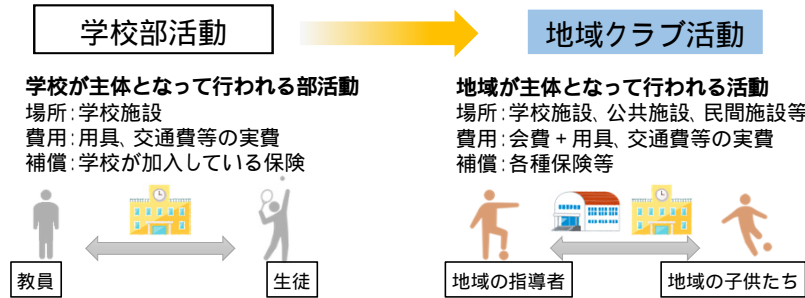

03 部活動改革の全体スケジュール

左の取組全体のスケジュールを一覧にすると下のとおりになります。令和6年4月時点の学年で、最終学年の夏（8月）までの期間を矢印で表しています。（土日の数字は各月の土曜日の順）

令和5年 9月～	月	火	水	木	金	土	日
	学校部活動	学校部活動		学校部活動	学校部活動	地域クラブ活動	学校部活動
令和6年 4月～	月	火	水	木	金	土	日
	学校部活動	学校部活動		学校部活動	学校部活動	地域クラブ活動	学校部活動
令和6年 9月～	月	火	水	木	金	土	日
	学校部活動	学校部活動	地域クラブ活動	学校部活動	学校部活動	地域クラブ活動	学校部活動
令和7年 4月～	月	火	水	木	金	土	日
	学校部活動	学校部活動	地域クラブ活動	学校部活動	学校部活動	地域クラブ活動	学校部活動
令和7年 9月～	月	火	水	木	金	土	日
	学校部活動	地域クラブ活動	学校部活動	地域クラブ活動	学校部活動	地域クラブ活動	学校部活動
令和8年 4月～	月	火	水	木	金	土	日
	学校部活動	地域クラブ活動	学校部活動	地域クラブ活動	学校部活動	地域クラブ活動	
令和8年 9月～	月	火	水	木	金	土	日
	学校部活動	地域クラブ活動	学校部活動	地域クラブ活動	学校部活動	地域クラブ活動	
令和9年 4月～	月	火	水	木	金	土	日
	学校部活動	地域クラブ活動	学校部活動	地域クラブ活動	学校部活動	地域クラブ活動	
令和9年 9月～	月	火	水	木	金	土	日
	学校部活動(サークル活動)を週2日実施					地域クラブ活動	

04 地域クラブ活動には、どのようなものがありますか？

地域クラブ活動は、学校施設や公共施設、民間施設等において、地域の指導者が地域の子供たちと共に行う、スポーツ・文化芸術活動を指します。

部活動改革にあわせ、市が主催する地域クラブ活動や新たに始まった地域クラブ活動のほか、従来から多くのスポーツ・文化芸術活動団体が市内で活動をしています。

	地域クラブ活動	特徴
	むなかたアカデミー教室 主催 宗像市 企画運営 (株) グローバルアリーナ	・休日の学校部活動休養日にあわせ、中学校や東海大福岡高、グローバルアリーナなどで、月1回開催。 ・令和6年度は、月2回開催予定。 ・専門性の高い指導者が、基礎・基本を個々の技能に応じて指導。
	部活動改革にあわせ 新設されたクラブ	・学校部活動の外部指導者や兼職兼業の許可を得た教員が、地域の指導者として指導。 ・休日の学校部活動休養日のほか、平日や土日に活動を行うクラブもある。
	中学生も参加できる スポーツ・文化芸術活動を行う 既存のクラブ	・学校部活動にない種目も含め多様な活動。 ・平日・土日問わず、学校やコミセンなどで開催。 ・中学生だけでなく、小学生や高校生、大人も参加する多世代の活動を行うクラブもある。