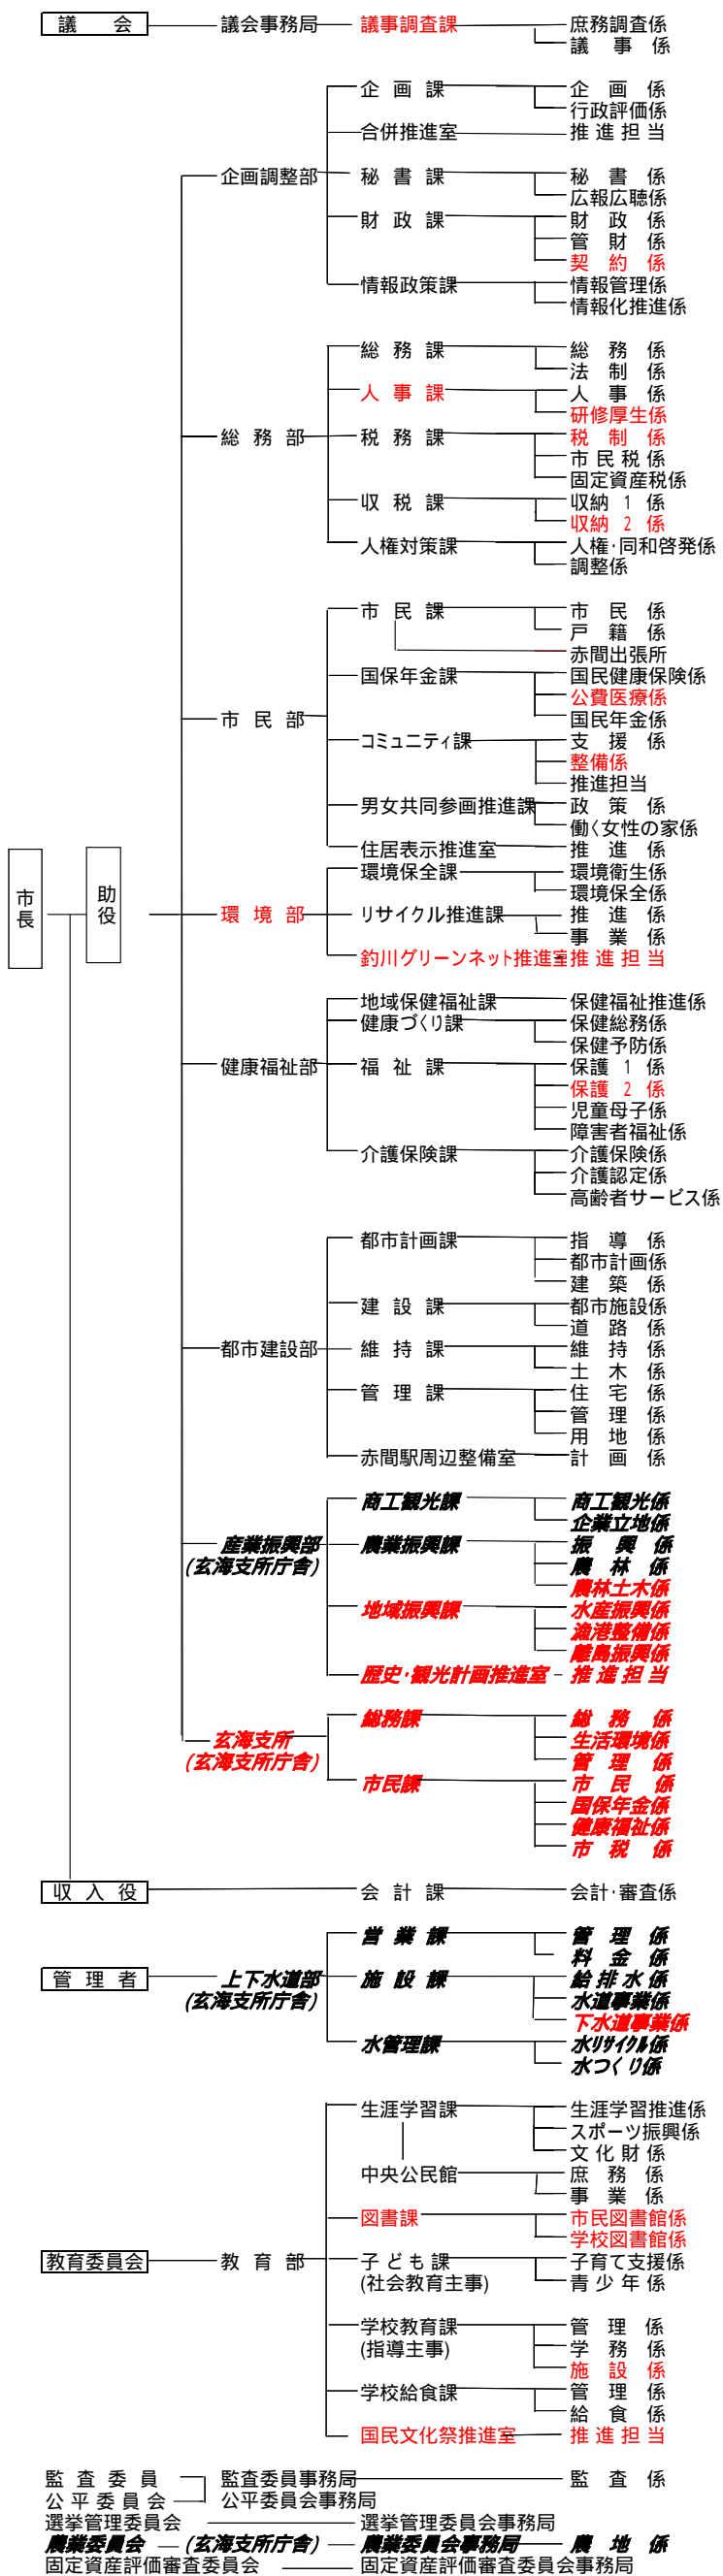

新市の組織・機構図

* 赤は新設した部課係等
* 太字、斜体は玄海支所庁舎